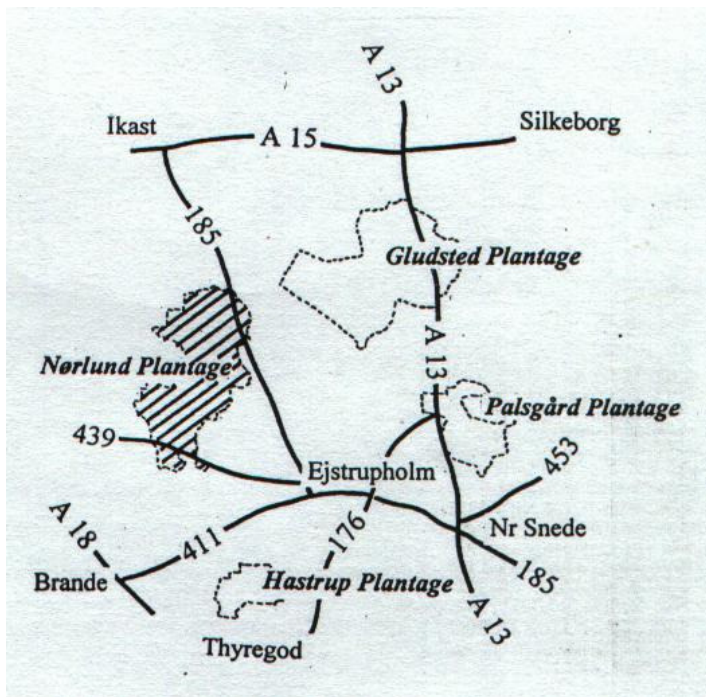

Dansk Træhundeklub

Løb i Nørlund plantage

Sted:

Løbet afholdes i Nørlund plantage, beliggende syd for Ikast.

Kørselsvejledning:

På landevej 185 imellem Ikast og Ejstrupholm, køres til Nørlundgårds Brandlinie, som ligger ca. 800m nord for Kølkervej, her er start- og målområdet.